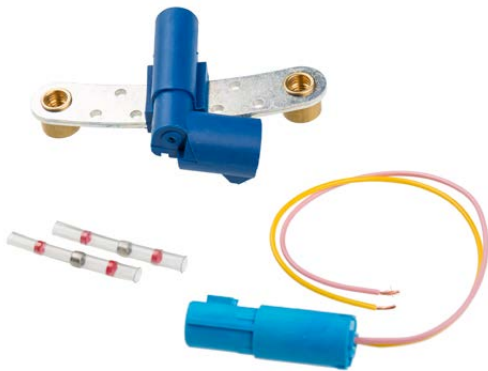

## Nuovi kit di riparazione MEYLE-ORIGINAL: Trasmettitori di impulsi per l'albero a gomiti, inclusa spina con codifica universale.

adatto per i modelli Dacia | Nissan | Opel | Renault | Vauxhall

Oggi MEYLE offre 5 nuovi kit di riparazione con trasmettitori di impulsi per l'albero a gomiti. I nuovi kit MEYLE-ORIGINAL comprendono una spina con codifica universale, adatta a ciascun veicolo. Per la riparazione basta semplicemente tagliare la spina originale e montare la spina nuova (osservare le istruzioni per il montaggio). Questo facilita il servizio in l'officina e fa risparmiare tempo.

I kit di riparazione includono :

- Sensore
- Spina
- Cavo adattatore
- 2 connettori per cavi

N° MEYLE:16-14 899 0010  
Codice breve MPS0057

N° MEYLE:16-14 800 0025  
Codice breve MPS0053

**Spina con codifica universale –  
sempre quella giusta, garantito!**