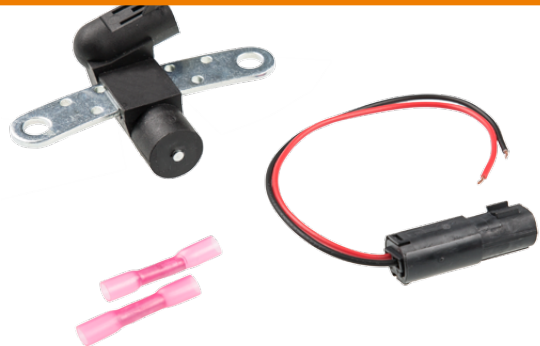

## Nuovi kit di riparazione MEYLE-ORIGINAL: Trasmettitori di impulsi per l'albero a gomiti, inclusa spina con codifica universale.

adatto per i modelli Dacia | Nissan | Opel | Renault | Vauxhall

Oggi MEYLE offre 5 nuovi kit di riparazione con trasmettitori di impulsi per l'albero a gomiti. I nuovi kit MEYLE-ORIGINAL comprendono una spina con codifica universale, adatta a ciascun veicolo. Per la riparazione basta semplicemente tagliare la spina originale e montare la spina nuova (osservare le istruzioni per il montaggio). Questo facilita il servizio in l'officina e fa risparmiare tempo.

I kit di riparazione includono :

- Sensore
- Spina
- Cavo adattatore
- 2 connettori per cavi

N° MEYLE:16-14 899 0010  
Codice breve MPS0057

N° MEYLE:16-14 800 0025  
Codice breve MPS0053

**Spina con codifica universale –  
sempre quella giusta, garantito!**