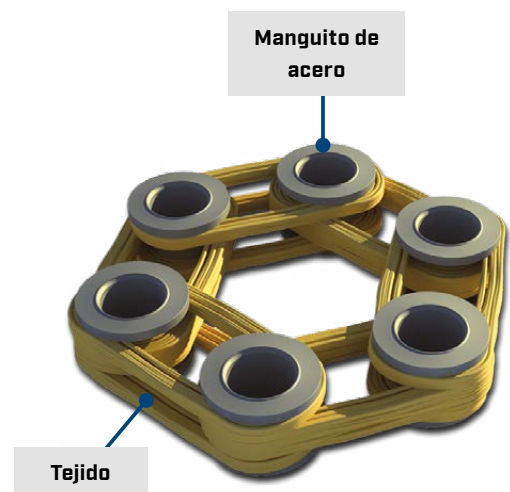

Representación esquemática sin goma